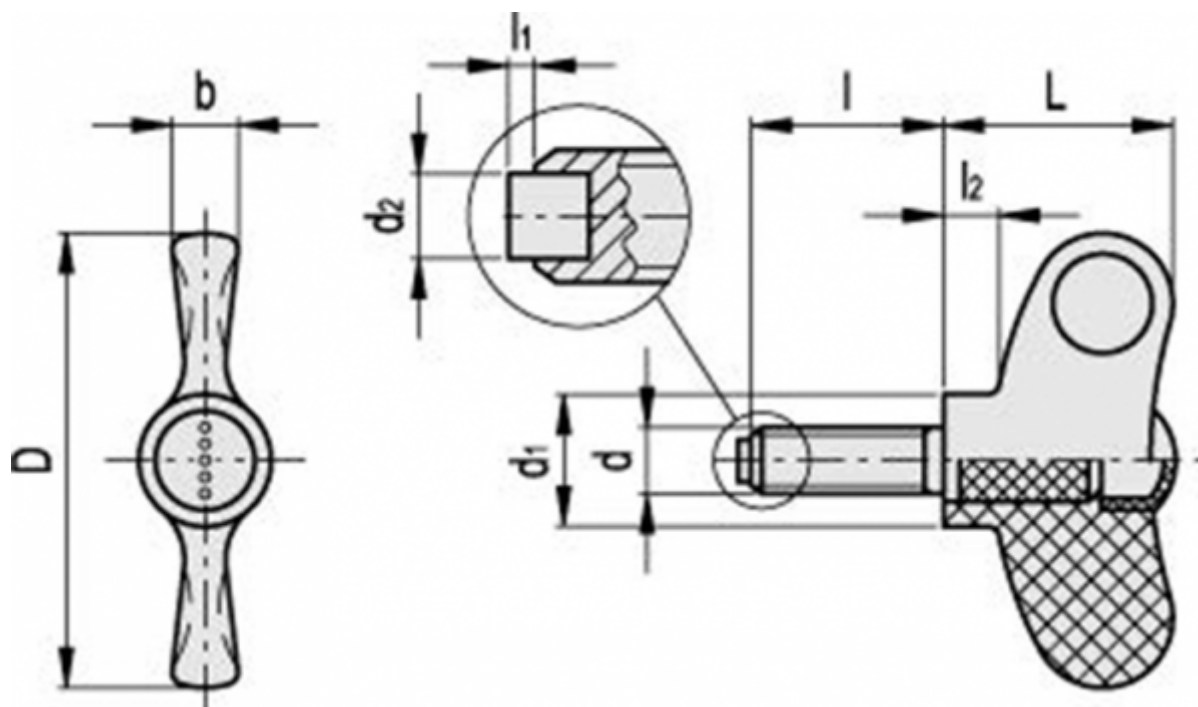

Varenummer: 23022246964

Beskrivelse: E+G Vingskrue EWN.70-SST-p-M10x30-PB-C4

Mål

$b = 10$

$D = 70$

$d = 10$

$d_1 = 20$

$l = 30$

$l_1 = 2$

$l_2 = 8$

$L = 36$

Vægt i (g) = 48